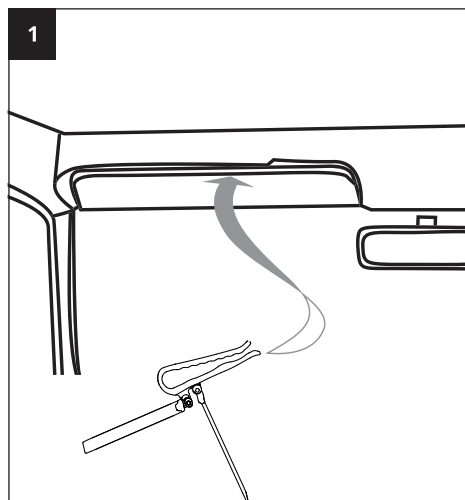

CLEAR VISION

CLEAR VISION
ulotka informacyjna

CLEAR VISION - ochrona przed promieniami słonecznymi i wysokoenergetycznym światłem widzialnym

FUNKCJE

- Osłony zostały wykonane z grubego, bezpiecznego i wytrzymałego tworzywa PMMA
- Osłony przyciemniają silne promienie słoneczne, światła drogowe samochodów oraz światło odbijające się od innych powierzchni, które utrudniają jazdę samochodem.
- Ułatwiają jazdę nocą lub w deszczu, eliminując zmęczenie oczu i pomagając utrzymać wysoki poziom skupienia.
- Osłony mogą filtrować nawet do 99,9% szkodliwego promieniowania, dzięki czemu chronią Twoje oczy.
- Osłony można obracać nawet o 180 stopni.
- Złożone osłony zajmują bardzo mało miejsca.

Ciemna osłona jest przeznaczona do użytkowania za dnia. Pomarańczowa osłona jest przeznaczona do użytkowania głównie nocą, ale może być używana także za dnia.

1. MONTAŻ OSŁONY

Łatwy montaż. Załóż klipsy na daszek przeciwsloneczny w samochodzie.