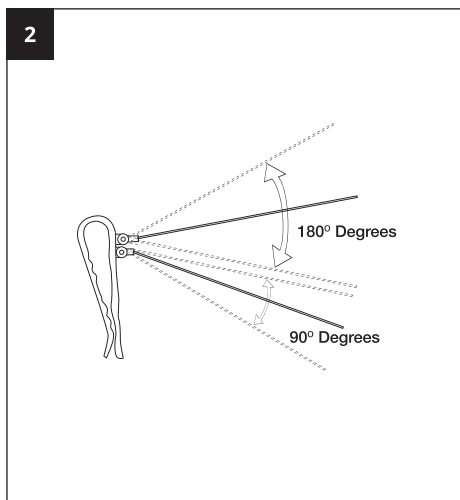

Ciemna osłona jest przeznaczona do użytkowania za dnia. Pomarańczowa osłona jest przeznaczona do użytkowania głównie nocą, ale może być używana także za dnia.

1. MONTAŻ OSŁONY

Łatwy montaż. Załóż klipsy na daszek przeciwsloneczny w samochodzie.

2. Dopasuj osłonę do swoich potrzeb.

180 stopni/90 stopni

www.tvokazje.pl